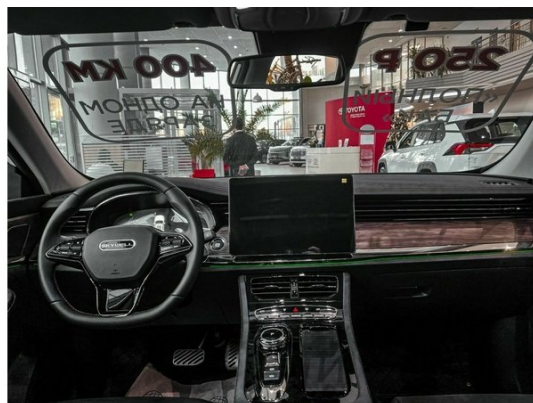

Персональное предложение

Skywell Skywell ET5

«Альфа-Сервис»

Официальный дилер Skywell-Уфа
г. Уфа, пр. Салавата Юлаева, 24
Тел: 8 (347) 262-55-77
cars-alfa.ru

Уважаемый, Клиент!

Предлагаем Вам ознакомиться с комплектацией и возможными условиями приобретения интересующего Вас автомобиля Skywell Skywell ET5. Вся информация, предоставленная в данном предложении, основана на действующем прайс-листе на дату настоящего предложения. Данное предложение является индивидуальным и не может быть передано третьим лицам.