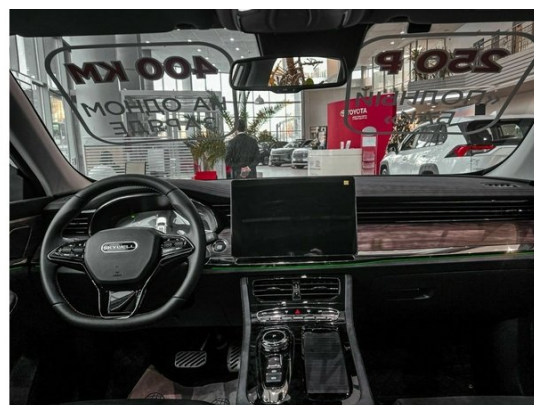

Персональное предложение

Skywell Skywell ET5

«Альфа-Сервис»

Официальный дилер Skywell-Уфа
г. Уфа, пр. Салавата Юлаева, 24
Тел: 8 (347) 262-55-77
cars-alfa.ru

Уважаемый, Клиент!

Предлагаем Вам ознакомиться с комплектацией и возможными условиями приобретения интересующего Вас автомобиля Skywell Skywell ET5. Вся информация, предоставленная в данном предложении, основана на действующем прайс-листе на дату настоящего предложения. Данное предложение является индивидуальным и не может быть передано третьим лицам.